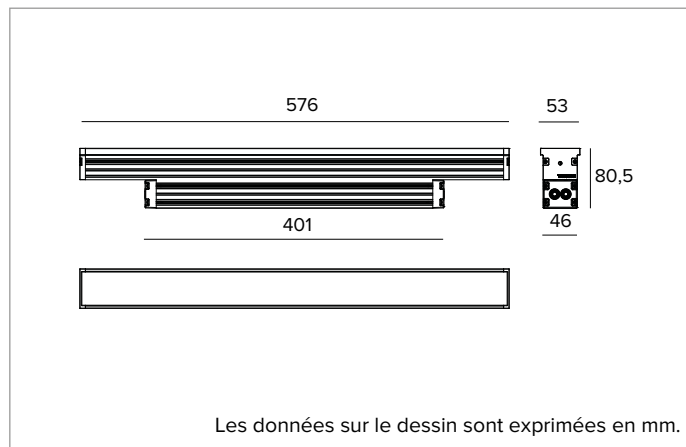

1E3274EL | JEDI COMPACT Outdoor Projecteur

Projecteur LED linéaire orientable

	3500K	H(m)	D1(m)	D2(m)	E _{max} (lx)		
	Ra80	76°	15°				
Fixture Power	28W	1	1.55	0.26	5633		
Source Flux	3520lm	2	3.10	0.51	1408		
Fixture Flux	2924lm	3	4.65	0.77	626		
Efficacy	104lm/W	4	6.21	1.02	352		
TS1088	I _{max} =1600cd/klm	I _{max}	5633cd	5	7.76	1.28	225

SOURCE

Cartes linéaires LED haute puissance et haute efficacité Ra80. Ra90 à la demande.

La classe d'efficacité énergétique du produit : D

Puissance nominale : 24W

Flux nominal : 3520lm

Indice de rendu des couleurs : 80

Rf : 83,6

Rg : 96,5

CCT nominale : 3500K

SDCM : 3

Durée utile (L80/B10) : >50000h tq +25°C

CARACTÉRISTIQUES DE L'ÉCLAIRAGE

Groupe optique interne composé de lentille primaire cylindrique en verre, réflecteur en aluminium anodisé haute réflexion et filtre holographique intégré. Version Grazing.